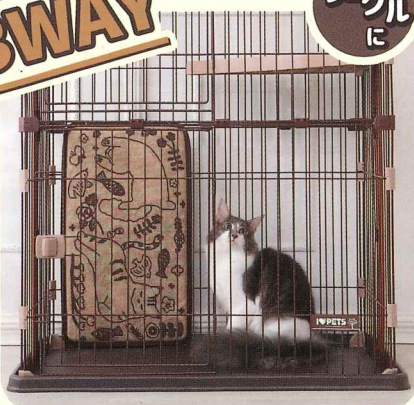

南国生まれの自然派つめとき **BIG** サイズで大型のネコちゃんも **ゆったり** 使える

ニヤちゆるる SCRATCH

スクラッチ

大型ネコちゃんにも!
BIG
サイズ

メインクーン / 3.6kg

リング穴を使って好みのつめときスタイルに!

3WAY

両面使える!

ニヤちゆるるスクラッチ

サイズ / 約 W590×D16×H340mm
 重量 / 約500g
 材質 / 麻・ココナッツファイバー・ステンレス
 ポリエステル・ナイロン

価格 / 3,000円(税抜)

JAN / ネイビー : 4977082 751341
 ブラウン : 4977082 751358

※本商品に取付金具や紐等は付属していません。取付けの際は市販品のご利用をお願いいたします。

ネイビー

ブラウン