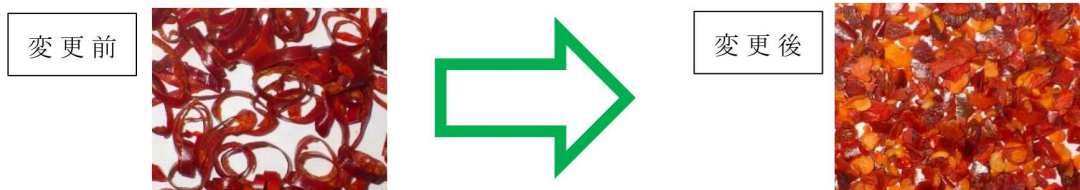

## 一部原材料内容変更のご案内

※原材料に使用しています唐辛子の輪切りが唐辛子のチップへ変更となります。

【変更前】 【マニア セキセイインコ 1L/3L】 【変更後】

以上